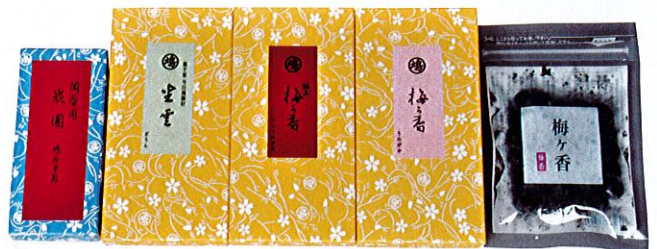

鳩居堂

香-24	梅ヶ香 徳用袋入 (30g入)	¥1,430 (本体価格 ¥1,300)
香-25	梅ヶ香 (20g入)	¥1,650 (本体価格 ¥1,500)
香-26	梅ヶ香 極上 (20g入)	¥1,980 (本体価格 ¥1,800)
香-27	坐雲 (20g入) 裏千家坐忘齋宗匠御好	¥3,300 (本体価格 ¥3,000)
香-28	若松 (20g入) 裏千家鸚雲齋宗匠御好	¥3,300 (本体価格 ¥3,000)
香-29	松重 (20g入) 裏千家御好	¥3,300 (本体価格 ¥3,000)
香-30	宿の梅 (20g入) 裏千家御好	¥2,530 (本体価格 ¥2,300)
香-31	紫野 (20g入) 表千家御好	¥3,300 (本体価格 ¥3,000)
香-32	此の花 (20g入) 官休庵御好	¥2,530 (本体価格 ¥2,300)
香-33	宝久 (20g入) 宗偏流幽々齋宗匠御好	¥3,850 (本体価格 ¥3,500)
香-34	柴舟 (20g入)	¥2,530 (本体価格 ¥2,300)
香-35	黒方 (20g入)	¥3,850 (本体価格 ¥3,500)
香-36	香たどん(間香用) 10個入	¥880 (本体価格 ¥800)
香-37	香たどん(間香用) 20個入	¥1,650 (本体価格 ¥1,500)