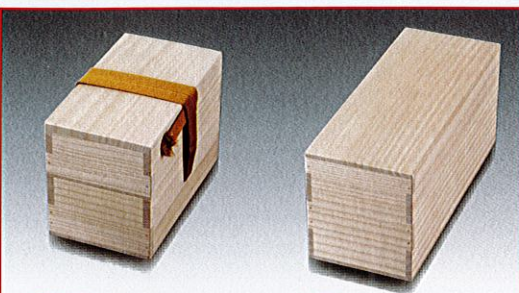

- 水屋-35 茶掃箱 (写真の品) (紙箱) **¥14,850** (本体¥13,500)
- 水屋-36 茶掃箱 鹿皮紐 (紙箱) **¥17,710** (本体¥16,100)
- 水屋-37 三ッ入茶通箱 表流 (紙箱) **¥19,690** (本体¥17,900)