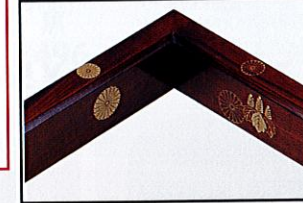

炉-70 炉縁 吹漆 高台寺蒔絵 中村湖彩作 (化粧箱) ¥22,990 (本体 ¥20,900)