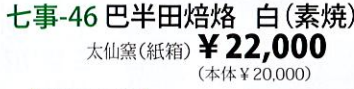

茶入金・茶杓飾り

貴人点 ■ 貴人清次

炭所望

花寄屏風

花所望

七事-63 花台「国産極上杉」李仙作 (化粧箱) ¥11,990 (本体 ¥10,900)