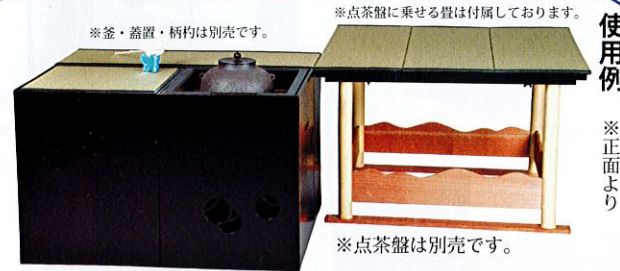

玄々斎好写・即中斎好写の点茶盤を用いて椅子に腰掛けのまま炉点前ができます。