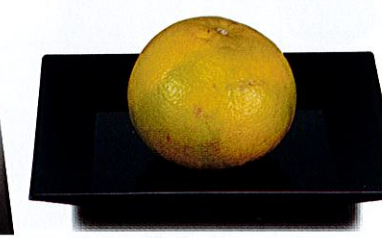

七事-50
四方盆 真塗 大「み菓子」湖彩作
(化粧箱) ¥16,280 (本体 ¥14,800)