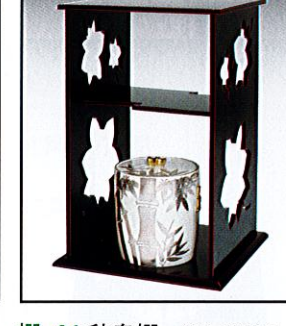

棚-79 遠山棚 淡々齋好写 小林幸齋作 ¥55,000 (本体 ¥50,000)
棚-80 水指 織部 耳付 松本鉄山作(桐箱) ¥27,830 (本体 ¥25,300)

棚-81 秋泉棚 淡々齋好写 戸塚富悦作 ¥89,320 (本体 ¥81,200)
棚-82 水指 仁清 銀竹 御室窯(桐箱) ¥53,240 (本体 ¥48,400)