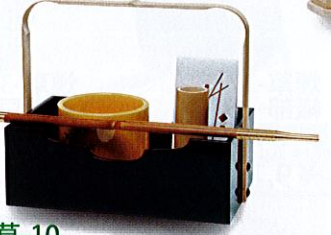

煙草-10
竹手付苘盆 溜塗 一燈好写
(寸法 16.0×25.5×H9cm) 中村宗悦作
(化粧箱) **¥44,770** (本体¥40,700)