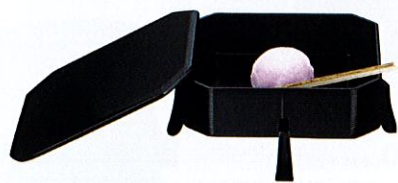

相伝-24
笹蔓蒔絵 台代盤 淡々斎好写
(直径23×高さ10.7cm)
湖彩作(化粧箱) ¥27,390 (本体 ¥24,900)

相伝-25
四方足付重 (黒文字別売)
湖彩作(化粧箱)
¥10,527 (本体 ¥9,570)