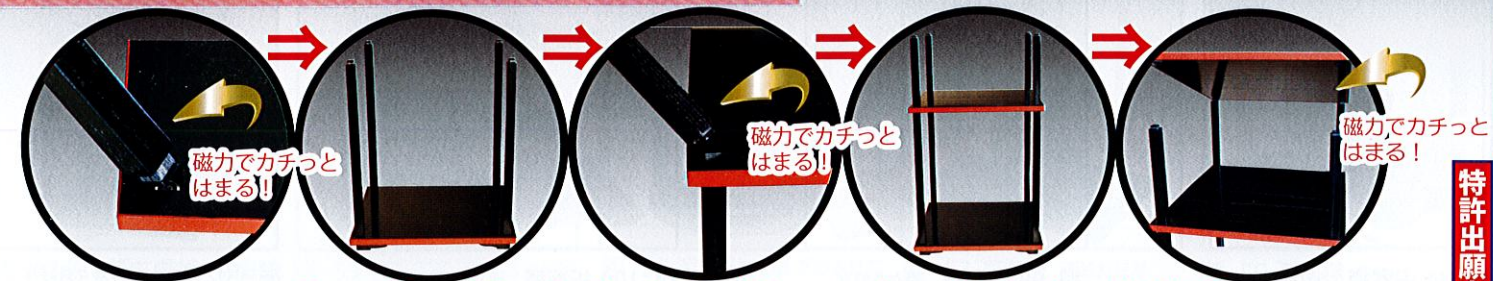

新マグネット式(MN式)組立て棚シリーズ 柱の差し込み部分が折れない棚完成!

1. 磁石「マグネット式(MN式)」の力で組み立て簡単!
2. MG-1 マグネット式棚 宗旦丸卓 宗悦作(紙箱) **¥37,290** (本体¥33,900)
   - MG-2 水指 安南 蜻蛉 太仙齋(桐箱) **¥25,410** (本体¥23,100)
   - 棚-134 宗旦丸卓 宗旦好写 中村宗悦作 **¥26,400** (本体¥24,000)
   - 棚-135 溜丸卓 鵬雲斎好写 中村宗悦作 **¥25,740** (本体¥23,400)
   - MG-3 マグネット式棚 桑小卓 仙叟好写 幸齋作(紙箱) **¥39,050** (本体¥35,500)
   - MG-4 水指 色絵 岩竹 一重口 御室齋(桐箱) **¥35,090** (本体¥31,900)
   - 棚-136 桑小卓 仙叟好写 小林幸齋作 **¥20,570** (本体¥18,700)
   - MG-5 マグネット式棚 更好棚 玄々斎好写 宗悦作(紙箱) **¥40,480** (本体¥36,800)
   - MG-6 水指 弥七田織部 一重口 老陶作(桐箱) **¥21,780** (本体¥19,800)
   - 棚-137 黒 更好棚 鵬雲斎好写 中村宗悦作 **¥29,040** (本体¥26,400)
   - 棚-138 爪紅 更好棚 玄々斎好写 中村宗悦作 **¥26,620** (本体¥24,200)

- 棚-140 小袋棚 即中斎好写 中村宗悦作 **¥89,870** (本体¥81,700)
- 棚-141 尺八寸風炉先 利休梅裏網代 **¥45,540** (本体¥41,400)
- 棚-142 尺八寸風炉先 利休梅裏遠山 **¥43,560** (本体¥39,600)
- 棚-143 真形釜添唐銅朝鮮風炉 政光・浄雲作 (桐箱) **¥247,500** (本体¥225,000)
- 棚-144 水指 黄交趾牡丹 御室齋(桐箱) **¥88,330** (本体¥80,300)
- 棚-145 紹鷗棚 溜うるし塗(御幣付) 角出俊平作 **¥149,600** (本体¥136,000)
- 棚-146 紹鷗棚 溜塗(御幣付) 中村宗悦作 **¥118,800** (本体¥108,000)
- 棚-147 掬梅水指 祥瑞 塗蓋付 高野昭阿弥作(桐箱) **¥81,400** (本体¥74,000)
- 棚-148 掬梅水指 高取写 塗蓋付 中村与平作(桐箱) **¥53,790** (本体¥48,900)
- 棚-149 及台子 青漆 爪紅 宗旦好写 小林幸齋作 **¥64,130** (本体¥58,300)
- 棚-150 二尺四寸風炉先 伊予簾金散 **¥54,450** (本体¥49,500)
- 棚-151 皆具 黄交趾 花丸 高野昭阿弥作(桐箱) **¥173,800** (本体¥158,000)
- 棚-152 台目棚 即中斎好写 小林幸齋作 **¥77,550** (本体¥70,500)
- 棚-153 南蛮水指 大名物 芋頭写(桐箱) **¥85,580** (本体¥77,800)
- 棚-154 平丸釜添唐銅鬼面風炉 政光・浄雲作(桐箱) **¥258,500** (本体¥235,000)
- 棚-155 台目棚 有楽斎好写(自在棚) 小林幸齋作 **¥81,070** (本体¥73,700)
- 棚-156 水指 志野 加藤西陵作(桐箱) **¥92,290** (本体¥83,900)
- 棚-157 袋棚 利休好写 小林幸齋作 **¥237,600** (本体¥216,000)