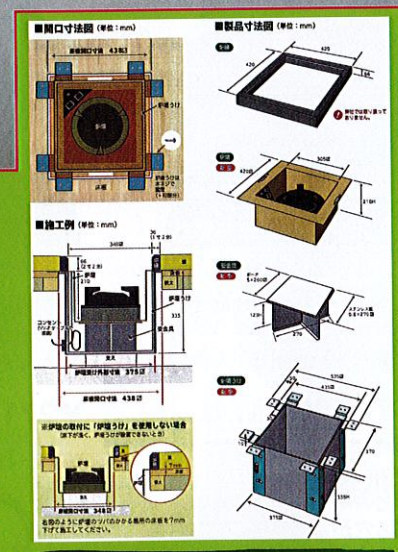

炉-69 炉縁 真塗 唐松蒔絵 中村宗悦作 (桐箱) (たみ防衣付) ¥75,020 (本体 ¥68,200)

炉-72 炉縁 吹漆 面松葉蒔絵 中村湖彩作 (化粧箱) ¥23,760 (本体 ¥21,600)

炉-75 炉縁 女桑 中村湖彩作 (化粧箱) ¥22,330 (本体 ¥20,300)

より安心、機能を充実

電源スイッチ 電源スイッチを入れると、光ってお知らせします。

安全スイッチ 炉蓋を載せると、安全スイッチが作動し電源が切れます。もしもの時にも安心。