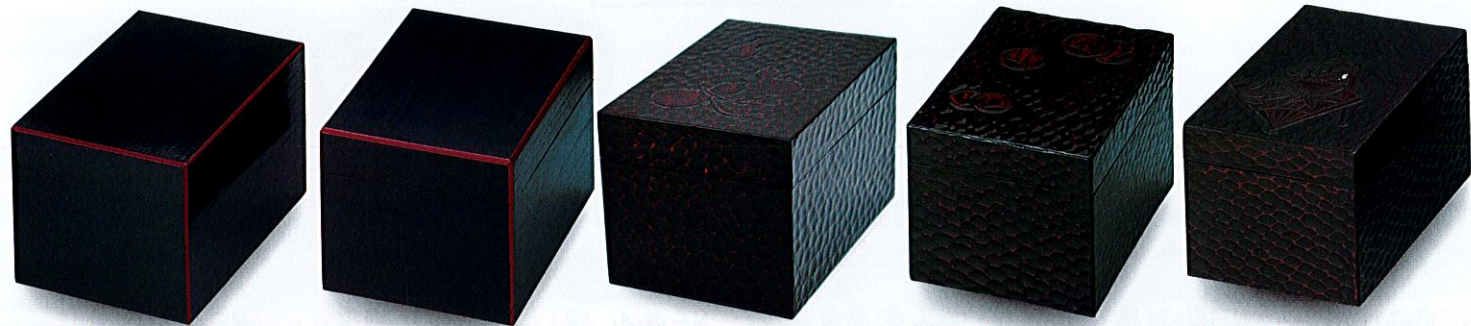

茶箱-20 利休茶箱 青面朱 (紙箱) ¥13,970 (本体¥12,700)
茶箱-21 利休茶箱 黒面朱 (紙箱) ¥13,970 (本体¥12,700)
茶箱-22 利休茶箱 鎌倉彫 瓢 幸齋作 (紙箱) ¥19,360 (本体¥17,600)
茶箱-23 利休茶箱 鎌倉彫 壺々 幸齋作 (紙箱) ¥19,360 (本体¥17,600)
茶箱-24 利休茶箱 鎌倉彫 扇面 幸齋作 (紙箱) ¥19,360 (本体¥17,600)