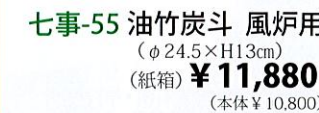

七事-48 巴半田焙烙 白(素焼)
松楽窯(紙箱) ¥19,690 (本体 ¥17,900)

七事-51
四方盆 輪島塗 呂色 角藤弘悦作
(桐箱) ¥53,240 (本体 ¥48,400)

七事-52
まんじ形
¥3,388 (本体 ¥3,080)

七事-53
並
¥3,124 (本体 ¥2,840)

七事-54 油竹炭斗 炉用
(φ27×H13cm)
(紙箱) ¥12,430 (本体 ¥11,300)