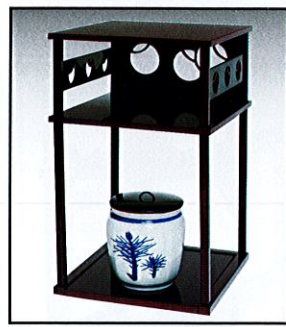

棚-51 壺々透二重棚 溜真塗 而妙齋好写 中村宗悦作 ¥81,400 (本体 ¥74,000)
棚-52 水指 染付 若松 御室窯(桐箱) ¥39,270 (本体 ¥35,700)