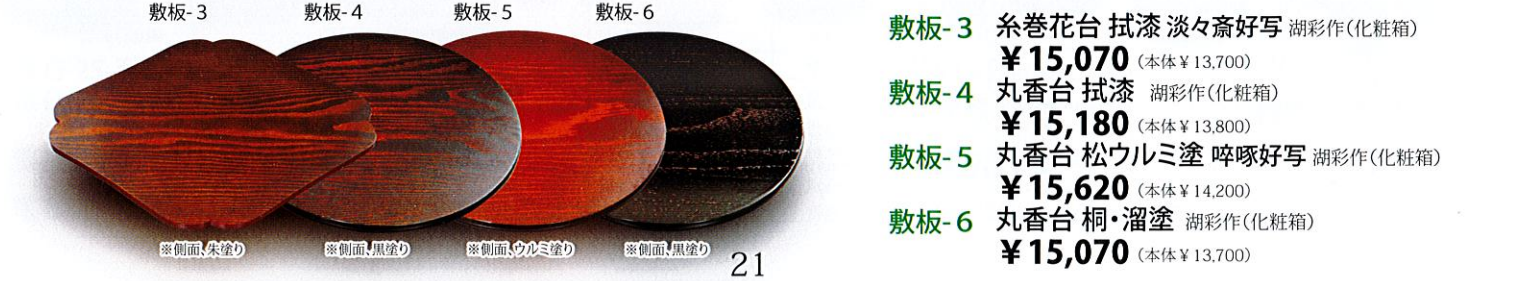

敷板-3 糸巻花台 拭漆 淡々斎好写 湖彩作 (化粧箱) **¥15,070** (本体¥13,700)
敷板-4 丸香台 拭漆 湖彩作 (化粧箱) **¥15,180** (本体¥13,800)
敷板-5 丸香台 松ウルミ塗 啾啄好写 湖彩作 (化粧箱) **¥15,620** (本体¥14,200)
敷板-6 丸香台 桐・溜塗 湖彩作 (化粧箱) **¥15,070** (本体¥13,700)