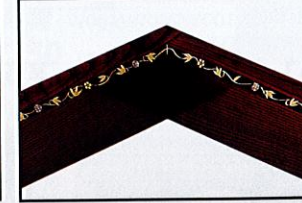

炉-71 炉縁 吹漆 面三友蒔絵 中村湖彩作 (化粧箱) ¥23,760 (本体 ¥21,600)