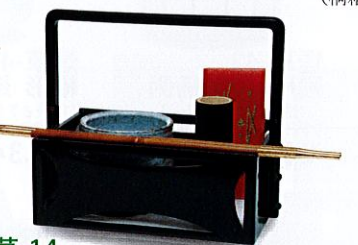

※苘盆のみの価格です。

煙草-1
木瓜形手付苘盆 宗旦好写
(寸法 25.5×34×H7.2cm) 宗之作
(桐箱) **¥85,580** (本体¥77,800)

煙草-6
櫛形手付苘盆 黒
(寸法 13.0×18.2×H7.6cm) 中村湖彩作
(化粧箱) **¥11,440** (本体¥10,400)

煙草-10
竹手付苘盆 溜塗 一燈好写
(寸法 16.0×25.5×H9cm) 中村宗悦作
(化粧箱) **¥44,770** (本体¥40,700)