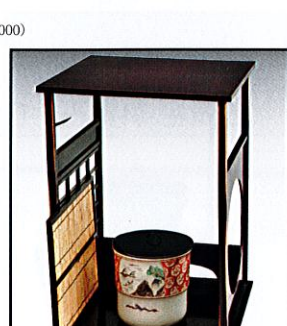

棚-85 吉野棚 圓能齋好写 中村宗悦作 ¥55,000 (本体 ¥50,000)
棚-86 水指 赤絵 山水 太仙窯(桐箱) ¥52,030 (本体 ¥47,300)