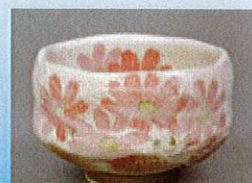

豊-27 コスモス
豊窯(紙箱) ¥1,188
(本体 ¥1,080)