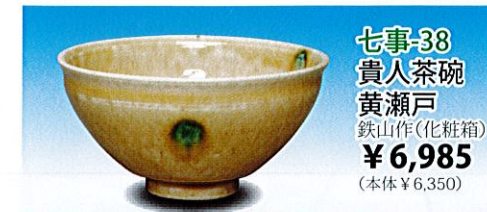

七事-39
貴人茶碗
白釉
柳窯(化粧箱)
¥6,160 (本体 ¥5,600)