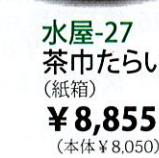

- 水屋-21 箱炭斗 8点セット (白つかみ羽根・香筒・杉釜据・板釜敷・わらび火箸・水屋鉄・割蓋付) 幸齋作 **¥38,280** (本体¥34,800)
- 水屋-22 箱炭斗 小 (茶専用) 幸齋作 **¥12,320** (本体¥11,200)

- 水屋-16 新台十能セット (台十能・火起し・台十能蓋・火起し蓋・トング) **¥30,250** (本体¥27,500)

- 水屋-20 茶碗たらい桶 (寸法 33×H16cm) (紙箱) **¥19,360** (本体¥17,600)

- 水屋-17 台十能セット (台十能・火起し・火起し蓋・トング) **¥24,970** (本体¥22,700)
- 水屋-18 台十能 ステンレス **¥15,620** (本体¥14,200)

- 水屋-23 水屋雑巾セット **¥4,708** (本体¥4,280)

- 水屋-25 丸炉 鉄製 (φ30×31cm) **¥67,760** (本体¥61,600)

- 水屋-24 茶巾たらいセット (茶釜体・ホルダー・釜底タワシ・水屋雑巾・杉釜据・板釜敷) **¥20,306** (本体¥18,460)

- 水屋-26 長手盆 尺七 目摺り (紙箱) **¥5,830** (本体¥5,300)

- 水屋-27 茶巾たらい (紙箱) **¥8,855** (本体¥8,050)

水屋瓶

水屋-96 小板 真塗 (紙箱) **¥7,260** (本体¥6,600)
 水屋-97 小板 掻合塗 (紙箱) **¥5,687** (本体¥5,170)
 水屋-98 大板 掻合塗 (紙箱) **¥13,310** (本体¥12,100)
 水屋-99 大板 真塗 (紙箱) **¥16,060** (本体¥14,600)
 水屋-100 荒目板 真塗 (紙箱) **¥18,700** (本体¥17,000)
 水屋-101 丸小板 掻合塗 如心齋好写 (紙箱) **¥12,650** (本体¥11,500)
 水屋-102 丸小板 掻合塗 (紙箱) **¥8,107** (本体¥7,370)