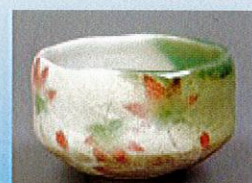

豊-28 もみじ
豊窯(紙箱) ¥1,188
(本体 ¥1,080)