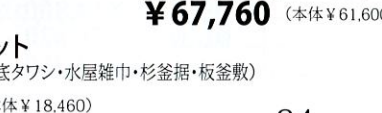

- 水屋-24 茶巾たらいセット (茶釜体・ホルダー・釜底タワシ・水屋雑巾・杉釜据・板釜敷) **¥20,306** (本体¥18,460)