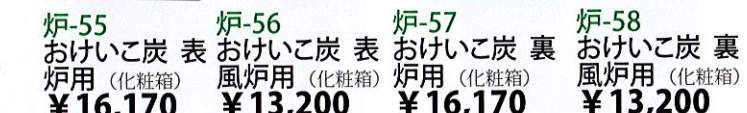

- 炉-42 桑柄火箸 哲匠作 (桐箱) ¥13,530 (本体 ¥12,300) ※写真の品
- 炉-43 炉用火箸 (化粧箱) ¥5,841 (本体 ¥5,310)
- 炉-44 灰匙 炉用 黒味銅 少庵好写 一政堂 (桐箱) ¥20,790 (本体 ¥18,900)
- 炉-45 灰匙 炉用 黒味銅 利休好写 一政堂 (桐箱) ¥20,790 (本体 ¥18,900)
- 炉-46 灰匙 炉用 (化粧箱) ¥5,038 (本体 ¥4,580)