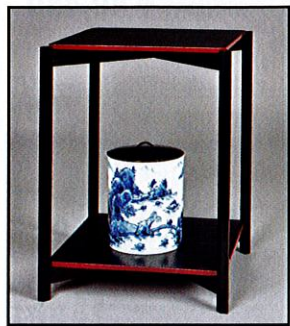

棚-104 加寿美棚 淡々齋好写 中村宗悦作 ¥29,370 (本体 ¥26,700)
棚-105 水指 一重口 染付山水 高野昭阿弥作(桐箱) ¥40,480 (本体 ¥36,800)