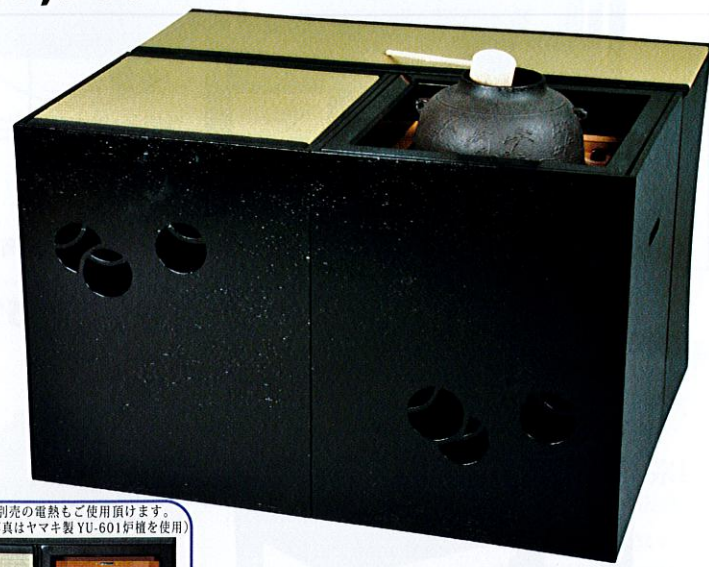

立礼-1 新炉点前 壺々透 立礼卓

組立式
中村宗悦作 **¥317,900** (本体¥289,000)

※表用か裏用かを指定下さい。