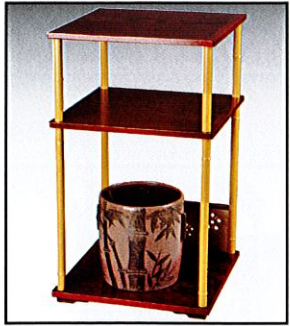

棚-123 三和棚 鶯雲齋好写 中村宗悦作 ¥94,930 (本体 ¥86,300)
棚-124 水指 銀竹 淡々齋好写 御室窯(桐箱) ¥57,860 (本体 ¥52,600)