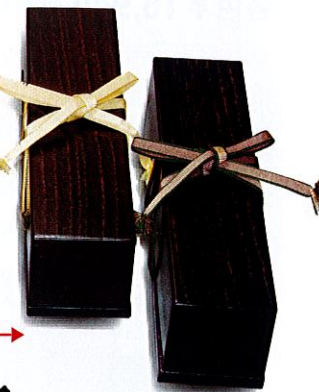

※7寸(約21.2cm)以上は問い合わせください。

☆サッととりだし、サッとつかえる! ☆

仕服 替紐

道具-17 常緒 上 ¥924 (本体¥840) A3cm B19cm
道具-18 常緒 並 ¥616 (本体¥560)
道具-19 長緒 上 ¥1,518 (本体¥1,380) A2cm B38cm
道具-20 長緒 並 ¥616 (本体¥560)

初歩-82 三角コンパクト正座椅子 小 (寸法 11.2×20×H11.5cm) (ビニール製袋入り) ¥3,025 (本体¥2,750)