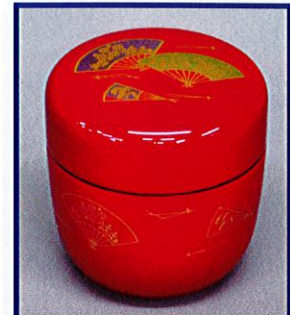

中棗-1 中棗 黒 高台寺 木製 湖彩作 (化粧箱) ¥10,164 (本体 ¥9,240)

中棗-3 中棗 黒 遠山 木製 湖彩作 (化粧箱) ¥10,164 (本体 ¥9,240)

中棗-5 中棗 黒 六瓢 木製 湖彩作 (化粧箱) ¥10,164 (本体 ¥9,240)

中棗-7 中棗 黒 壺々 木製 湖彩作 (化粧箱) ¥10,164 (本体 ¥9,240)

中棗-9 中棗 黒 扇面 木製 湖彩作 (化粧箱) ¥10,164 (本体 ¥9,240)