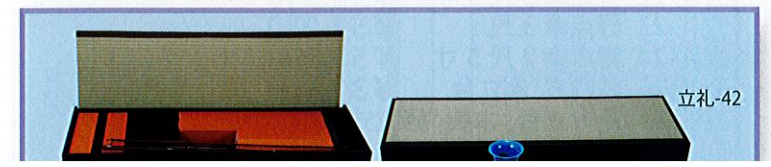

裏千家「又新立礼席」の亀甲透かし機の写しです。

普段使用に保護板を付けた状態