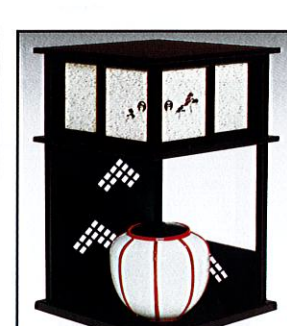

棚-87 寿棚 淡々齋好写(写真の品) 戸塚富悦作 ¥143,000 (本体 ¥130,000)
棚-88 寿棚 淡々齋好 中村宗悦作 ¥44,110 (本体 ¥40,100)
棚-89 水指 染付 桶側 御室窯(桐箱) ¥90,530 (本体 ¥82,300)

棚-90 徒然棚 ウルミ塗 淡々齋好写 中村宗悦作 ¥72,930 (本体 ¥66,300)
棚-91 水指 朱 雪洞 楽山作(桐箱) ¥27,830 (本体 ¥25,300)