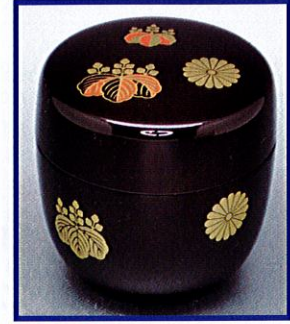

中棗-13 中棗 溜 樹脂製 絵付 ¥1,177 (本体 ¥1,070)