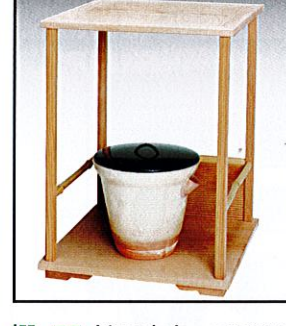

棚-75 杉棚 玄々齋好写 小林幸齋作 ¥67,760 (本体 ¥61,600)
棚-76 水指 南蛮 一重口末広 越南製(桐箱) ¥78,320 (本体 ¥71,200)
棚-74 紅鉢 開窯400年記念 蒲池窯(桐箱) ¥203,500 (本体 ¥185,000)

棚-77 杉 四方卓 又妙齋好写 小林幸齋作 ¥39,160 (本体 ¥35,600)
棚-78 水指 御本 片口丸形 高橋介炎作(桐箱) ¥34,650 (本体 ¥31,500)