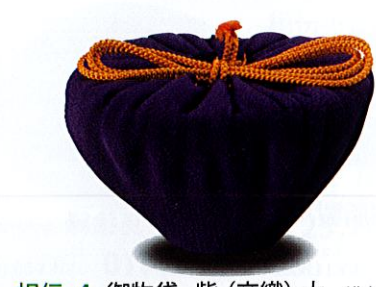

立礼-40 マグネット式御園棚 淡々齋好写 椅子2客付
中村宗悦作 **¥414,700** (本体¥377,000)

特許出願中

裏千家「又新立礼席」の亀甲透かし機の写しです。

普段使用に保護板を付けた状態

相伝-1
包み帛紗用
裏 (2寸1分) 帛紗別売
湖彩作(化粧箱)
¥7,260 (本体 ¥6,600)

相伝-2
中棗 黒真塗 切合口
塚本規義作(桐箱)
¥33,880 (本体 ¥30,800)
相伝-3
大津袋 紫 (正絹) (化粧箱)
¥4,895 (本体 ¥4,450)