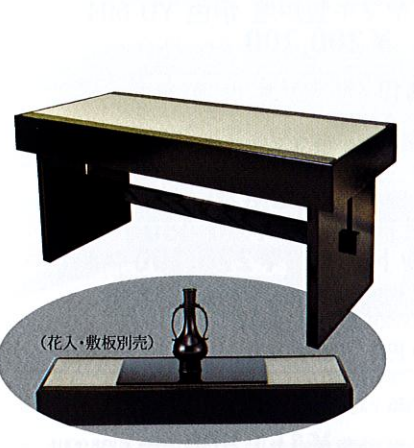

新立礼-4
茶人床几 木地 ※折りたたみ式
(Size:130×32×高さ43cm)
¥75,020 (本体¥68,200)

新立礼-5
簡易軸掛台(組み立て式)
¥56,100 (本体¥51,000)

立礼-36 新茶人床几(置床兼用)
¥55,660 (本体¥50,600)

【組立式茶人床几】
寸法(間口90.5cm×奥行41cm×高さ42cm)
今までの茶人床几に比べ座る部分が幅広く
なりゆったりとお座りいただけます。