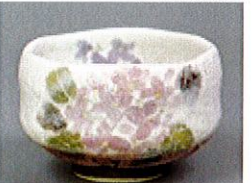

豊-21 紫陽花
豊窯(紙箱) ¥1,188
(本体 ¥1,080)