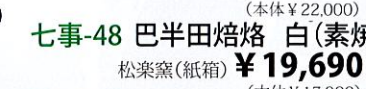

茶入金・茶杓飾り

貴人点 ■ 貴人清次

炭所望

花寄屏風

花所望

七事-63 花台「国産極上杉」李仙作 (化粧箱) ¥11,990 (本体 ¥10,900)