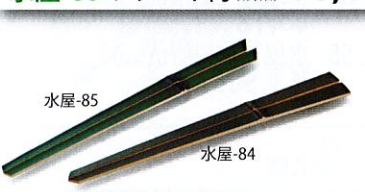

水屋-84 翠竹 塵箆「表千家」 **¥3,146** (本体¥2,860)
水屋-85 翠竹 塵箆「裏千家」 **¥3,146** (本体¥2,860)