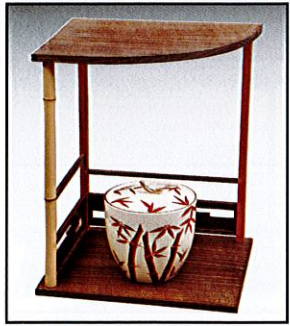

棚-113 三成棚 鶯雲齋好写 中村宗悦作 ¥88,110 (本体 ¥80,100)
棚-114 水指 仁清 朱竹 燦光窯(桐箱) ¥26,620 (本体 ¥24,200)