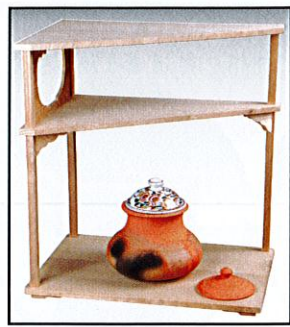

棚-98 清和棚 淡々齋好写 小林幸齋作 ¥55,000 (本体 ¥50,000)
棚-99 水指 ハンネラ 太仙窯(桐箱) ¥27,830 (本体 ¥25,300)